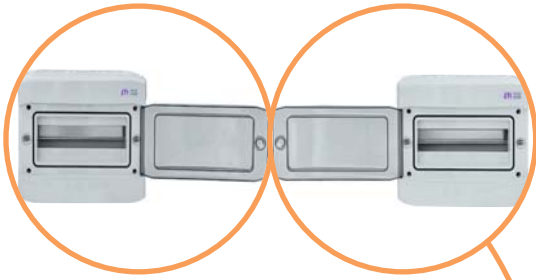

Розподільні щити ECH (IP65)

→ Дверцята щита з можливістю кріплення як праворуч, так і ліворуч (для щитів 12, 18, 24, 36 і 48 модулів)

→ У стандартну комплектацію щита входять: DIN-рейка, кріпильні аксесуари, кришки монтажних гвинтів, марковальні наклейки, шина N/PE та заглушка фальшпанелі сірого кольору

→ Щити мають поворотні фіксатори, які забезпечують щільне прилягання дверцят до корпусу шафи за допомогою гумового ущільнювача, який забезпечує ступінь захисту IP65

→ Щит має можливість пломбування (захист від несанкціонованого доступу)

→ Кришки монтажних гвинтів забезпечують захист від потрапляння вологи

→ Отвори для підведення кабелів живлення мають різні діаметри і розташовані з усіх боків щита

→ У щитках 12, 18, 24, 36 і 48 модулів DIN-рейка має можливість установки на двох різних рівнях

Розподільні щити ECH (IP65)

Особливості:

- щити виготовляються з ASA термопластика з високими електричними, механічними та експлуатаційними характеристиками;
- основні елементи конструкції:
 - корпус, оснащений шиною TH35, шинами N і PE,
 - лицьова частина комплектується елементами швидкого монтажу для з'єднання з корпусом і прозорими дверцятами;
- дверцята щита з можливістю кріплення як праворуч, так і ліворуч (для щитів 12, 18, 24, 36 і 48 модулів)
- стійкість до вогню і високої температури: +650 °C (GWFI);
- підходять для використання в PV-системах;
- стійкі до УФ випромінювання.